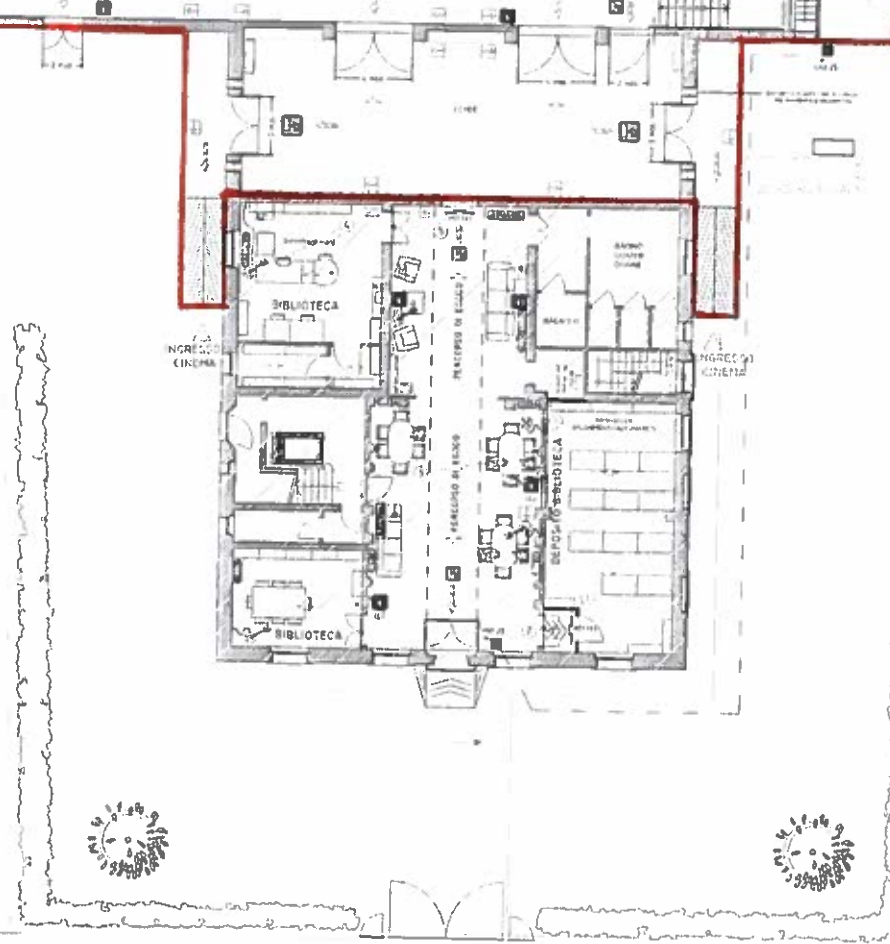

SIMBOLO	DESCRIZIONE
	Seggio
	Impianto rilevazione antincendio
	Uscita orizzontale
	Uscita verticale
	Estintore portatile
	Allarme
	Parola resistente al fuoco

LEGENDA CARTELLONISTICA	
	LANCIA ANTINCENDIO
	INDICAZIONE PERCORSO
	ESTINTORE PORTATILE
	USCITA DI EMERGENZA
	ATTACCO ALL'OPERA V.P.P.
	PARETE RESISTENTE AL FUOCO
	UOMO DA USARE IN CASO DI INCENDIO

**COMUNE DI PONSACCO**  
PROVINCIA DI PISA

---

**COMMISSIONE COMUNALE DI VIGILANZA**  
SUI LOCALI DI PUBBLICO SPETTACOLO

---

**CINEMA ODEON**  
PIAZZA DELLA REPUBBLICA N. 8, PONSACCO

---

**VISTA AEROFOTOGRAMMETRICA**  
PIANTA PIANO TERRA  
SEZIONE

---

PROGETTISTA  
DOTT. ING. FRANCESCO STOPPACCIOLI

PIANTA PIANO TERRA

SEZIONE A-A'